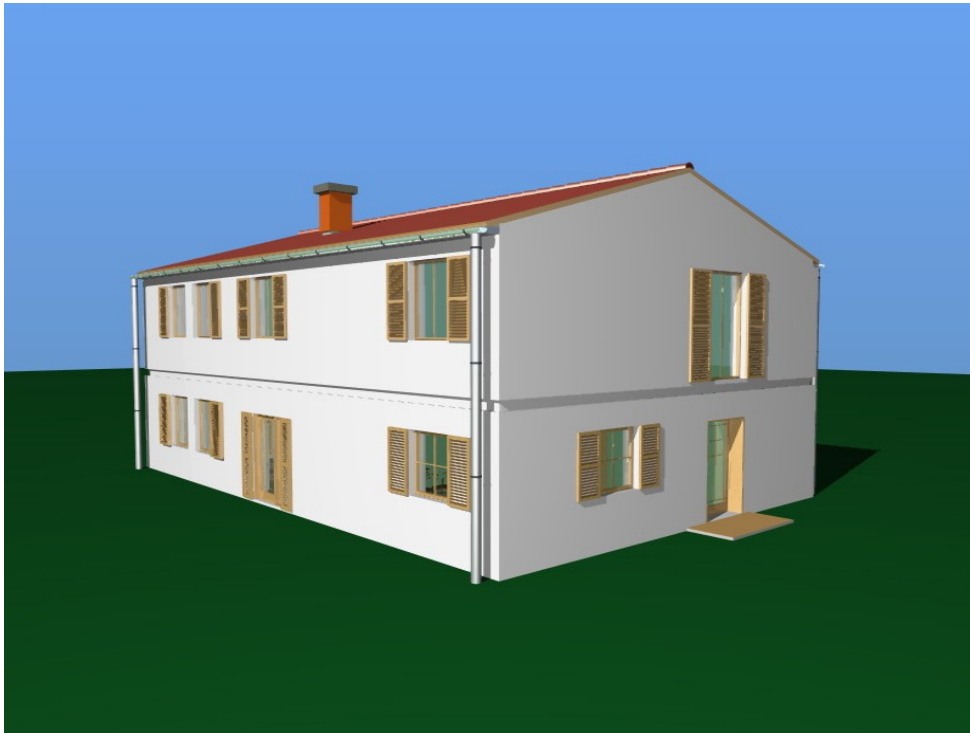

STANOVANJSKA HIŠA ENOCVETKA

PRITLIČJE

MANSARDA

FASADA JUG

FASADA SEVER

SKUPNE KVADRATURE:

PRITLIČJE: **98,37 m²**

MANSARDA: **99,40 m²**

SKUPAJ: **197,77 m²**