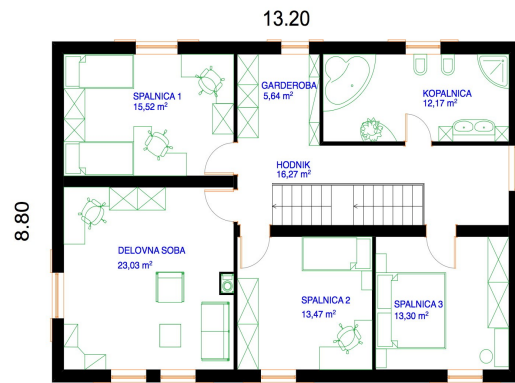

STANOVANJSKA HIŠA ENOCVETKA

PRITLIČJE

MANSARDA

FASADA JUG

FASADA SEVER

SKUPNE KVADRATURE:

PRITLIČJE: **98,37 m²**

MANSARDA: **99,40 m²**

SKUPAJ: **197,77 m²**