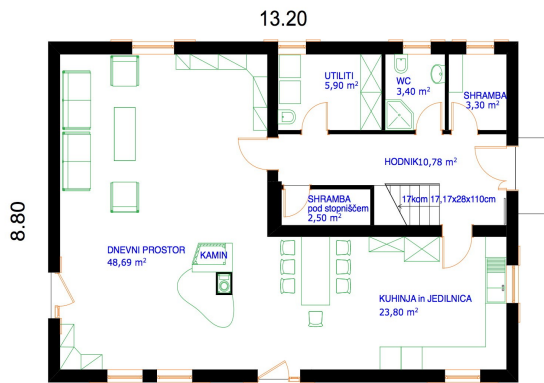

STANOVANJSKA HIŠA ENOCVETKA

PRITLIČJE

MANSARDA

FASADA JUG

FASADA SEVER

SKUPNE KVADRATURE:

PRITLIČJE: **98,37 m²**

MANSARDA: **99,40 m²**

SKUPAJ: **197,77 m²**